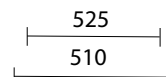

DARIX

DIMENSIONES:

ESPECIFICACIONES:

- Ruedas: PU
- Bases: Nylon
- Mecanismo: Sincrónico y Slider
- Reposabrazos: Polipropileno. Regulación 3D
- Asiento y Respaldo: Malla Tejido Bielástico.
- Reposa cabeza en malla.