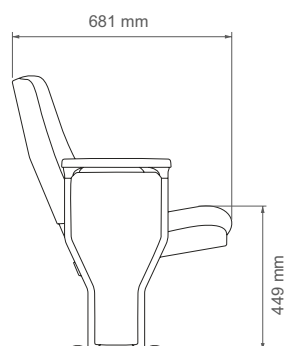

ESIBIRE COM PRANCHETA LATERAL

Aliar conforto e praticidade em eventos agora é possível através da Poltrona Esibire com Prancheta Lateral. A escolha ideal para hotéis, salas de treinamento e centros de convenções. Como este item está inserido na lateral da poltrona de forma embutida é possível escolher o lado (esquerdo ou direito) em que o acessório será colocado, o que torna a poltrona ainda mais versátil e com múltiplas aplicações em um mesmo ambiente.