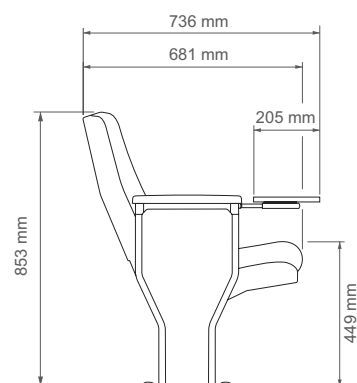

ESIBIRE COM PRANCHETA LATERAL

Aliar conforto e praticidade em eventos agora é possível através da Poltrona Esibire com Prancheta Lateral. A escolha ideal para hotéis, salas de treinamento e centros de convenções. Como este item está inserido na lateral da poltrona de forma embutida é possível escolher o lado (esquerdo ou direito) em que o acessório será colocado, o que torna a poltrona ainda mais versátil e com múltiplas aplicações em um mesmo ambiente.