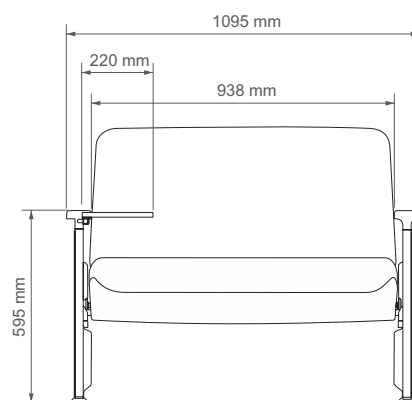

PARA OBESOS

A Esibire especial para obesos atende de forma segura e confortável este segmento, uma vez que traz as mesmas tecnologias e opcionais dos outros dois modelos de poltrona, além de estrutura reforçada para suportar uma maior carga de peso. A Esibire Especial é também a melhor opção para atender a norma ABNT NBR 9050 que determina percentuais de poltronas para pessoas obesas de acordo com as dimensões do ambiente. Essa exigência é parte integrante da regulamentação de teatros, cinemas, auditórios e similares.

ITENS

REVESTIMENTOS

Poliéster

Opção: Tecido com tratamento retardante antichamas ou acqua repellente.