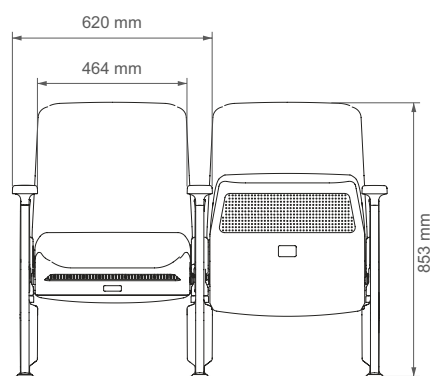

ESIBIRE COM BRAÇO FIXO

Uma excelente escolha para espaços culturais como salas de cinema, teatros e auditórios. A Poltrona Esibire com Braço Fixo oferece uma configuração modular, podendo ser montada em fileiras personalizadas para cada ambiente.