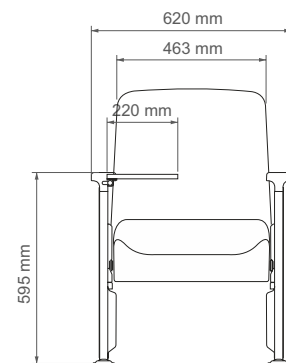

ESIBIRE COM PRANCHETA LATERAL

Aliar conforto e praticidade em eventos agora é possível através da Poltrona Esibire com Prancheta Lateral. A escolha ideal para hotéis, salas de treinamento e centros de convenções. Como este item está inserido na lateral da poltrona de forma embutida é possível escolher o lado (esquerdo ou direito) em que o acessório será colocado, o que torna a poltrona ainda mais versátil e com múltiplas aplicações em um mesmo ambiente.