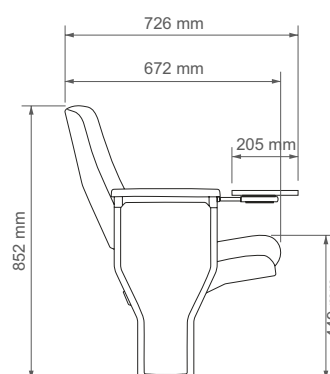

PARA OBESOS

A Esibire especial para obesos atende de forma segura e confortável este segmento, uma vez que traz as mesmas tecnologias e opcionais dos outros dois modelos de poltrona, além de estrutura reforçada para suportar uma maior carga de peso. A Esibire Especial é também a melhor opção para atender a norma ABNT NBR 9050 que determina percentuais de poltronas para pessoas obesas de acordo com as dimensões do ambiente. Essa exigência é parte integrante da regulamentação de teatros, cinemas, auditórios e similares.

ITENS