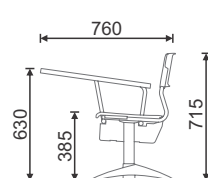

### Opcionais

Prancheta Pequena

Prancheta Grande

Estruturas em aço, tampo em resina ABS e demais peças plásticas em polipropileno.

Conjunto F Adulto / Disponível nas configurações DIREITA e ESQUERDA.

Conjunto G Juvenil / Disponível nas configurações DIREITA e ESQUERDA.