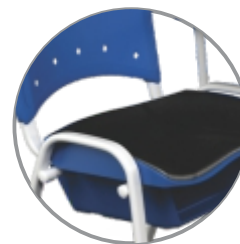

### Opcionais

Prancheta Pequena

Prancheta Grande

Padrão

Assento Estofado

Assento / Encosto Estofado

Estruturas em aço, tampo em resina ABS e demais peças plásticas em polipropileno.

\*Produtos com assento estofado somente no Couro Eco T19.