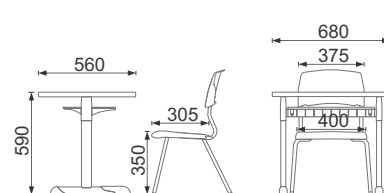

Elopax

Criada para estimular o aprendizado de forma integrada e colaborativa a linha Elopax traz uma inovação: os tampos possuem um formato que facilita o encaixe de ambos os lados, permitindo assim a configuração do espaço educacional de diferentes maneiras. Use a criatividade para formar o seu ambiente educativo e inspire novas formas de aprendizado.

Ø 6,75m

Ø 7,25m

Cores Disponíveis:

Estruturas em aço, tampo em resina ABS e demais peças plásticas em polipropileno.

Infantil