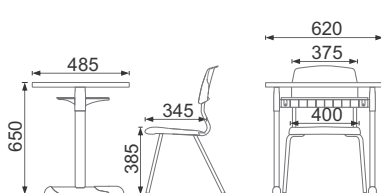

Retangular

A linha Retangular da Plaxmetal apresenta conjuntos de mobiliário escolar de diferentes tamanhos, idealizados para suprir as necessidades dos alunos de todas as faixas etárias.

GLEISON REVER

Cores disponíveis:

Estruturas em aço, tampo em resina ABS e demais peças plásticas em polipropileno.

Juvenil