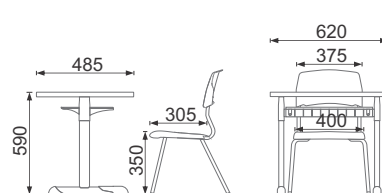

Retangular

A linha Retangular da Plaxmetal apresenta conjuntos de mobiliário escolar de diferentes tamanhos, idealizados para suprir as necessidades dos alunos de todas as faixas etárias.

GLEISON REVER

Cores disponíveis:

Estruturas em aço, tampo em resina ABS e demais peças plásticas em polipropileno.

Infantil