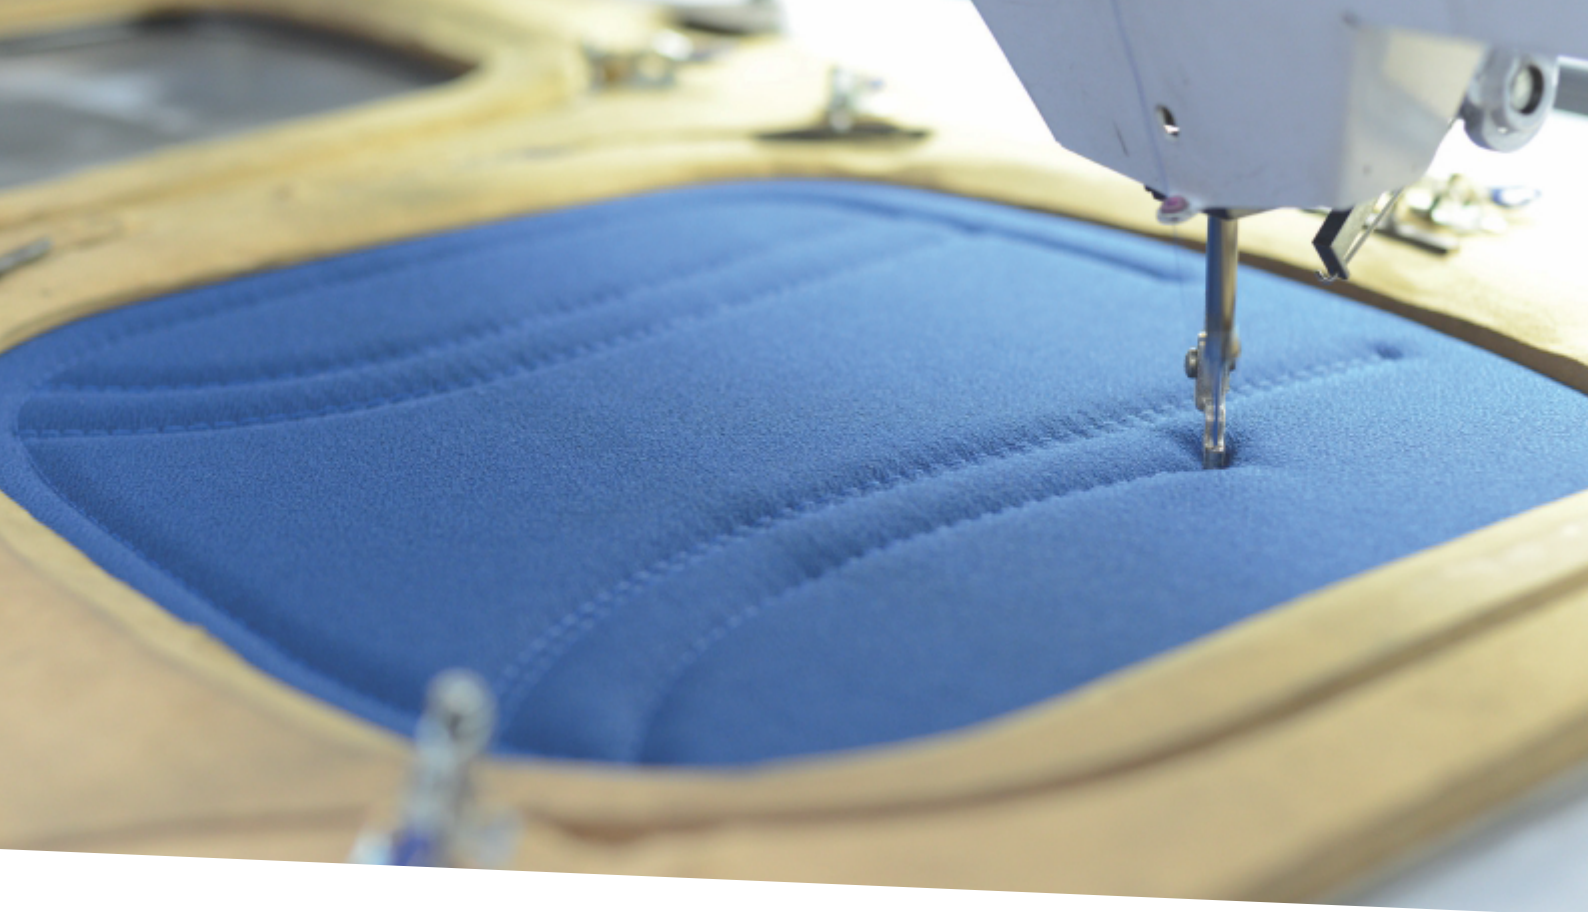

## Refeitório com Cadeira M

Adulto  
Juvenil  
Infantil

Cores disponíveis:

Estruturas: tubos na cor branca e peças em polipropileno na cor cinza. Tampo em madeira laminada com acabamento liso branco.