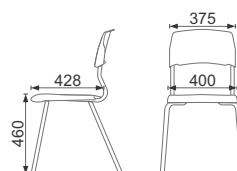

## Mesa Professor e Cadeira Elo

Tales  
rever cores

Cores disponíveis:

Estruturas em aço, tampo em resina ABS e demais peças plásticas em resina termoplástica.

Cadeira M

Cadeira Giratória

Tales  
Desenho  
Técnico

Cadeira Elo

Mesa Professor Elo

Tales  
Desenho  
Técnico