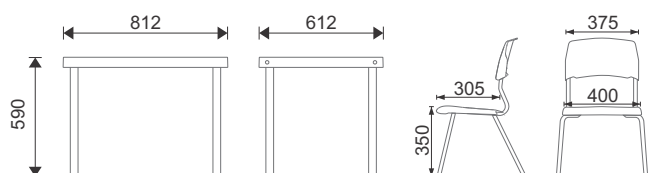

Cores disponíveis:

Estruturas em aço e tampo em resina ABS.

Educacional Elo