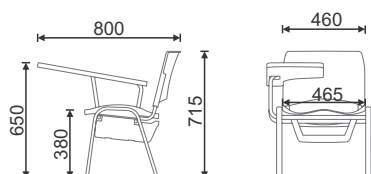

Estruturas em aço, tampo em resina ABS e demais peças plásticas em polipropileno.

*Produtos com assento estofado somente no Couro Eco T19.

Conjunto L Secretária / Disponível nas configurações DIREITA e ESQUERDA.