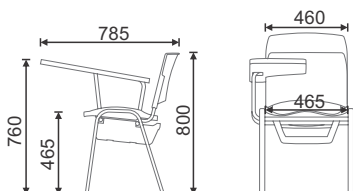

Estruturas em aço, tampo em resina ABS e demais peças plásticas em polipropileno.

*Produtos com assento estofado somente no Couro Eco T19.

Conjunto E Secretária / Disponível nas configurações DIREITA e ESQUERDA.