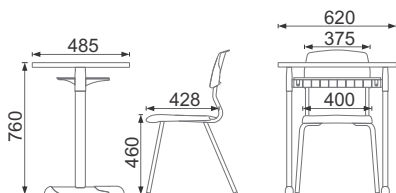

Cores disponíveis:

Estruturas em aço, tampo em resina ABS e demais peças plásticas em polipropileno.

Adulto