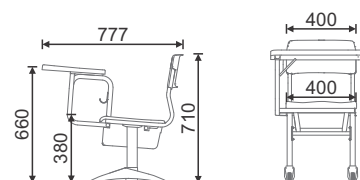

## Conjunto K

Juvenil

Cores disponíveis:

Estruturas em aço, tampo em resina ABS e demais peças plásticas em polipropileno.

Conjunto J Adulto / Disponível nas configurações DIREITA e ESQUERDA.

Conjunto K Juvenil / Disponível nas configurações DIREITA e ESQUERDA.