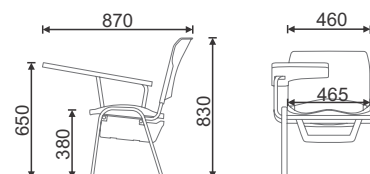

Conjunto L Diretor / Disponível nas configurações DIREITA e ESQUERDA.