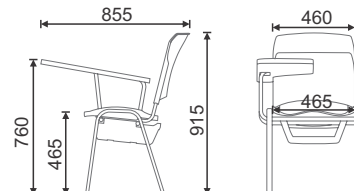

Conjunto E Diretor / Disponível nas configurações DIREITA e ESQUERDA.