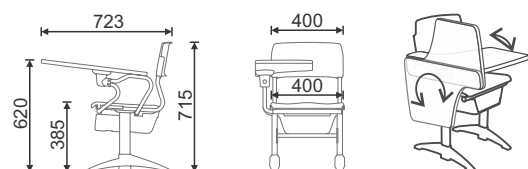

### Opcionais

Prancheta Grande

Estruturas em aço, tampo em resina ABS e demais peças plásticas em polipropileno.

Conjunto S Adulto / Disponível nas configurações DIREITA e ESQUERDA.

Conjunto R Juvenil / Disponível nas configurações DIREITA e ESQUERDA.