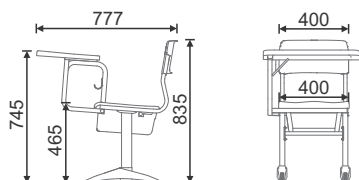

## Conjunto K

Juvenil

Cores disponíveis:

Estruturas em aço, tampo em resina ABS e demais peças plásticas em polipropileno.

Conjunto J Adulto / Disponível nas configurações DIREITA e ESQUERDA.

Conjunto K Juvenil / Disponível nas configurações DIREITA e ESQUERDA.