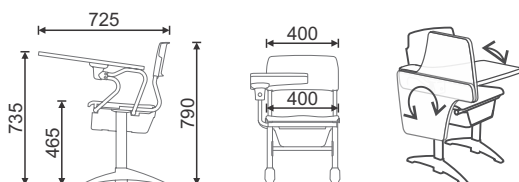

### Opcionais

Prancheta Grande

Estruturas em aço, tampo em resina ABS e demais peças plásticas em polipropileno.

Conjunto S Adulto / Disponível nas configurações DIREITA e ESQUERDA.

Conjunto R Juvenil / Disponível nas configurações DIREITA e ESQUERDA.