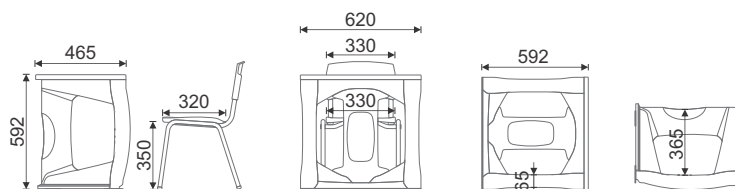

Ø 1,4m

Ø 2m

Cores disponíveis:

34	35	36	37	10	39
41	42	43	44	38	40

*O selo de certificação é referente à gangorra.

Estruturas da cadeira em aço, tampo em resina ABS e demais peças plásticas em resina termoplástica.

*Os tampo apresentam tons mais claros das respectivas cores do corpo da mesa. Estruturas disponíveis apenas na cor branca.