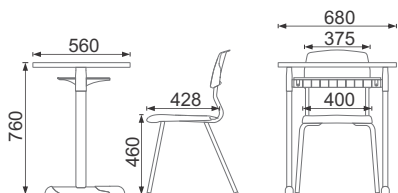

Ø 6,75m

Ø 7,25m

Juvenil

Infantil

Cores Disponíveis:

Estruturas em aço, tampo em resina ABS e demais peças plásticas em polipropileno.

Adulto

Juvenil