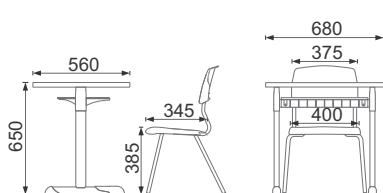

Ø 6,75m

Ø 7,25m

Juvenil

Infantil

Cores Disponíveis:

Estruturas em aço, tampo em resina ABS e demais peças plásticas em polipropileno.

Adulto

Juvenil