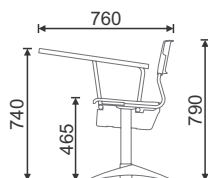

### Opcionais

Prancheta Pequena

Prancheta Grande

Estruturas em aço, tampo em resina ABS e demais peças plásticas em polipropileno.

Conjunto F Adulto / Disponível nas configurações DIREITA e ESQUERDA.

Conjunto G Juvenil / Disponível nas configurações DIREITA e ESQUERDA.